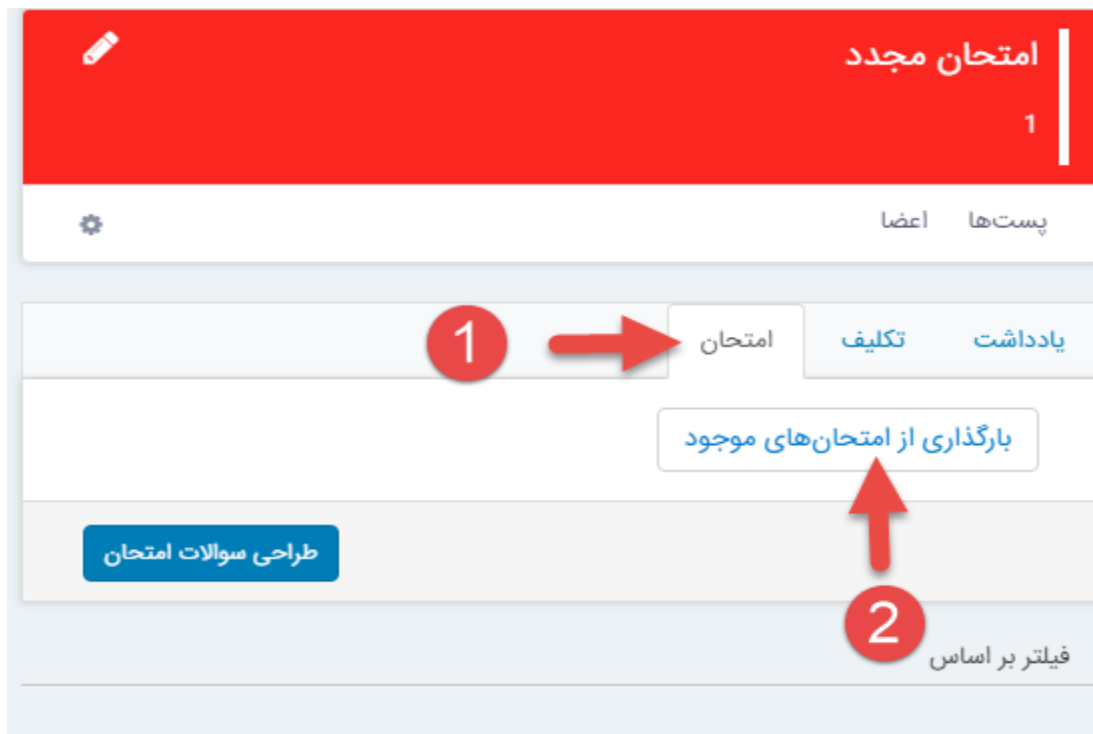

The screenshot shows the 'امتحان مجدد' (Retake Exam) interface. At the top, there is a navigation bar with icons for 'گروهها' (Groups), 'اعلانها' (Announcements), 'پیامها' (Messages), 'درایو' (Drive), and 'صفحه اصلی' (Home), along with a search bar. Below this, the main content area features a red header with 'امتحان مجدد' and a pencil icon, and a '1' in a box. Underneath is a 'پستها' (Posts) section with a '2' in a purple circle and an 'اعضا' (Members) button. The 'اعضا' section includes an 'افزودن' (Add) button, a search bar, and a list of members. Two members are listed: 'هادی قدیمی' (Hadi Qadimi), 'استاد' (Teacher), and 'شیرین باباخانی' (Shirin Babakhani), 'دانشجو' (Student). A callout bubble points to the 'کنترل لیست دانشجویان' (Control Student List) button. The right sidebar, titled 'کلاسها' (Classes), lists various courses, with 'امتحان مجدد' (Retake Exam) highlighted in yellow and marked with a '1' in a purple circle.

اگر لیست اعضا خالی بود حتما از کادر مربوط دانشجویان خود را انتخاب و سپس دکمه افزودن را بزنید:

پست‌ها اعضا

محل انتخاب اعضا

اعضا

افزودن

مهرداد فاضلی خلیل اباد × مهدی فرجی × مهران دینا ×

اعضای کلاس

جستجو

هادی قدیمی استاد		-1
شیرین باباخانی دانشجو		-2

حال برگه " پست ها " را انتخاب و از زیر برگه امتحان دکمه " بارگذاری از امتحان های موجود " را کلیک نموده و به صفحه لیست امتحان های پیش فرض رفته و بعد از انتخاب امتحان مورد نظر به قسمت تعیین تاریخ و ساعت امتحان وارد شوید: